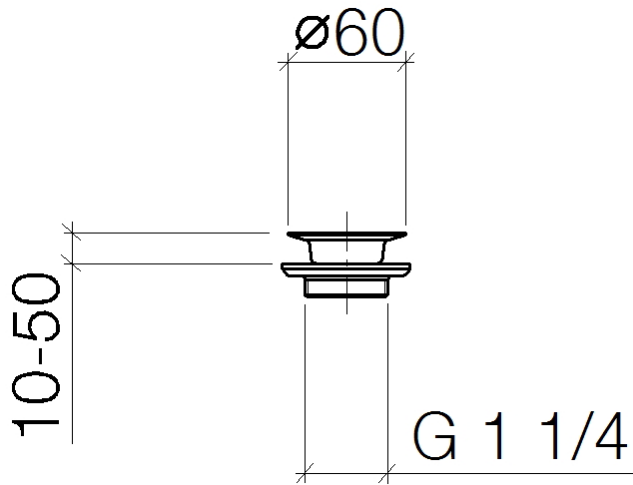

10 100 970

Passt zu: IMO, LULU, MADISON, MEM,
TARA, CL.1, LISSÉ, VAIA, META, CYO

	Dark Platinum gebürstet	10 100 970-99
	Chrom	10 100 970-00
	Platin gebürstet	10 100 970-06
	Platin	10 100 970-08
	Messing (23kt Gold)	10 100 970-09
	Dark Chrome	10 100 970-19
	Light Gold	10 100 970-26
	Light Gold gebürstet	10 100 970-27
	Messing gebürstet (23kt Gold)	10 100 970-28
	Bronze gebürstet	10 100 970-42
	Champagne gebürstet (22kt Gold)	10 100 970-46
	Champagne (22kt Gold)	10 100 970-47
	Chrom gebürstet	10 100 970-93

Siebventil 1 1/4" - Dark Platinum gebürstet

IMO

10 100 970

10 100 970

10 100 970

Ersatzteile für die
anderen
Oberflächenvarianten
finden Sie hier:
Chrom

Ersatzteilstückliste

Nr.	Artikelnummer	Benennung	Verbaumenge	Lieferzeit
1	09 30 30 115-99	Schraube	1	60
2	09 11 01 005-99	Siebkorb	1	60
3	09 14 03 005 90	Dichtung	1	60
4	09 11 01 007-07	Ablaufgarnitur	1	60